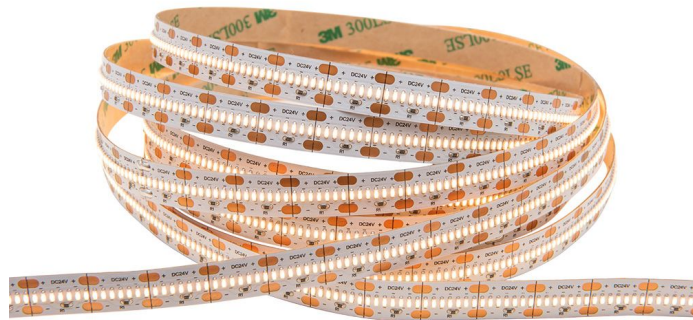

LED strip | 24V | 560LED/m 2010 | 5m | IP65 | 2300K | CRI>90

Specificaties

Uitvoering:	Band	Kleurweergave-index:	90-100
Montagewijze:	Opbouw/inbouw	Kleurtemperatuur regelbaar:	Nee
Lamptype:	LED niet uitwisselbaar	Lichtstroom regelbaar:	Traploos
Aantal lichtbronnen per meter:	560	Stralingshoek regelbaar:	Nee
Lampvermogen per meter:	20 W	Breedte:	10 mm
Lampvermogen per voet:	0 W	Hoogte/diepte:	1.4 mm
Lichtstroom per meter:	1802 lm	Lengte:	5000 mm
Spanningstype:	DC	Diameter:	0 mm
Lampspanning:	24 ~ 24 V	Kleinste buigradius:	50 mm
Stralingshoek:	120 °	Lengte van de enkele secties:	12.5 mm
Geschikt voor dimmer:	Ja	Met eindstuk:	Nee
Verwisselbare voorschakelapparatuur:	Ja	Met aansluitset:	Nee
Energie-efficiëntieklasse van de ingebouwde lamp:	A++, A+, A (LED)	Met beschermhoes:	Nee
Nom. levensduur L70/B50 bij 25 °C:	54000 h	Zelfklevend:	Ja
Lumenbehoud bij gemiddelde levensduur van 50.000 uur bij 25 °C omgeving (tq):	0 %	Soort bedrading:	Incl. doorgangsbedrading
Uitval bij gemiddelde levensduur van 50.000 uur bij 25 °C omgeving (tq):	0 %	Aantal polen:	2
Beschermingsgraad (IP):	IP65	Geleiderdoorsnede:	0.5 mm ²
Beschermingsgraad (NEMA):	1	Aansluitwijze:	Overig
Beschermingsklasse:	III	Compatible met Apple HomeKit:	Nee
Max. systeemvermogen:	100 W	Compatible met Google Assistant:	Nee
Lichtkleur:	Wit	Compatible met Amazon Alexa:	Nee
Constante lichtstroom regeling:	Nee	Met IFTTT ondersteuning:	Nee
Kleurtemperatuur:	2300 ~ 2300 K		

Verpakkingsinformatie

Gewicht	160 gr
Breedte	215 mm
Hoogte	15 mm
Lengte	235 mm
Verpakkingscode <small>(volgens EANCOM codelijst 7065)</small>	BG
Verpakkingsvorm	Zak
	Een voorgevormde, flexibele verpakking, meestal slechts aan
CBS-code	9405990090